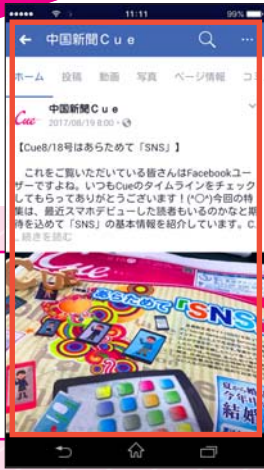

## いつでもどこでも Webで読めちゃう!

スマホやタブレットで  
今すぐアクセス!

キュー デジタル版

<http://mc-advance.com/cue/>

登録・ログインなし!  
無料で閲覧可能

おかげさまで  
フォロワー数1000人\*突破!!

### Facebookページも充実!

Cue編集部が取材の裏話などを掲載。記事と併せて楽しめます!  
<https://www.facebook.com/ChugokuShimbun.Cue/>